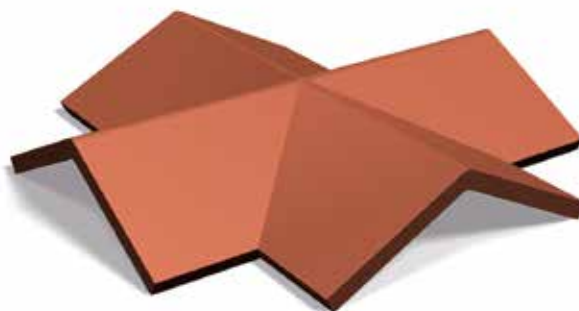

PRODUKTBLAD

Kryssnock Carisma plan

Art nr C371..

Kryssnock Carisma plan används där fyra horisontella nockar möts på ditt Carisma-tak.

Kryssnock lutande används då fyra plan nockar möts, där alla vinklar är 90°.

Artikelinformation

Vikt	5,90 kg
Längd	210 mm (från kant till mitten)
Material	Betong
Färg	Finns i samtliga Carismafärger