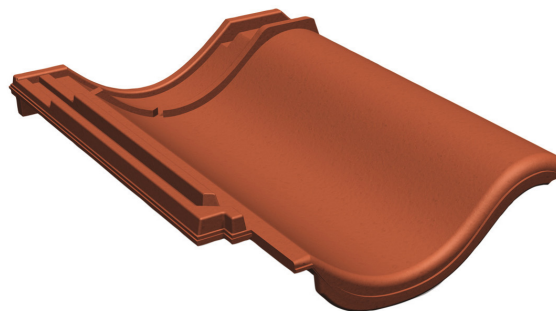

PRODUKTBLAD

Halvpanna falsat lertegel Tvilling

Art nr H210..

***Halvpanna falsat lertegel Tvilling, passar
vår takpanneprofil Tvilling i lera.***

Halvpannan falsat lertegel Tvilling är lämplig att lägga tillsammans med Tvilling då takbredden ej sammanfaller med byggbredden för ett visst antal normalpannor och vid takskärningar.

Artikelinformation

Vikt	2,60 kg
Antal/pall	192 st
Längd	365 mm
Bredd	222 mm
Byggbredd	173 mm
Material	Lertegel
Färg	Finns i samtliga Tvilling färger