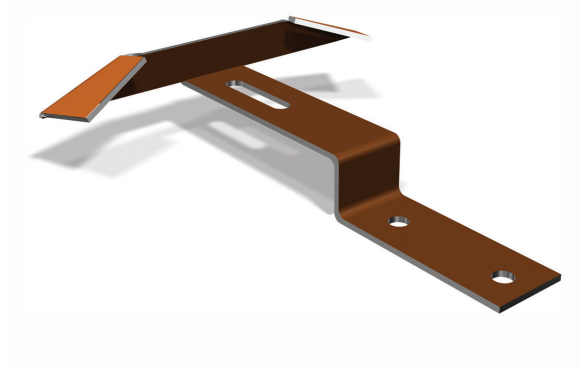

## Nockklammer till Nockpanna universal lertegel

Art nr H1147..

*Nockklammer används för att förstärka monteringen av raka nockpannor på horisontella och lutande nockar.*

I vindutsatta lägen kan man förstärka infästningen av nockpannorna med hjälp av nockklammer.

Nockklammern fästs med samma skruv eller spik som den underliggande nockpannan. När den överlappande nockpannan läggs på plats får den stöd av klammern både i sid- och höjddled. Säljes styckvis.