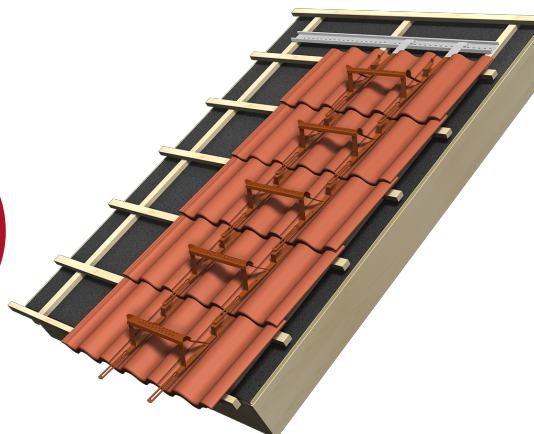

# PRODUKTBLAD

Taksteg kopplade 25/45 mm läkt, cc 430 mm

Art nr H841xx

*Benders kopplade steg är ett enkelt sätt att ta sig från takfot tillnock. Det kopplade steget är godkänt enligt EN 12951 (takstegar) för att användas på hus med fasadhöjd från 4 meter och uppåt. Det kopplade steget är testat och godkänt att koppla livlinan direkt i steget. Längst upp monteras en skena för att säkerställa hållfastheten.*

- Kopplade steg för oberoende längd.
- Snabb och lätt montering.
- Används till fasadhöjd över 4 meter.
- Certifierad enligt EN 12951.
- Monteras med infästningsskena.
- Maximal taklutning 55°, vid brantare taklutning rekommenderas fast takstege.

Taksteg kopplade 25/45 mm läkt, cc 430 mm, passar till profilen Hansa.

Infästningsskena till kopplade taksteg (art nr 083990) krävs vid montering. Skenan ligger packeterad 48 st/pall och har en vikt på 2,2 kg.

Kopplade taksteg monterade på tak

INFÄSTNINGS-  
SKENA KRÄVS  
VID MONTERING