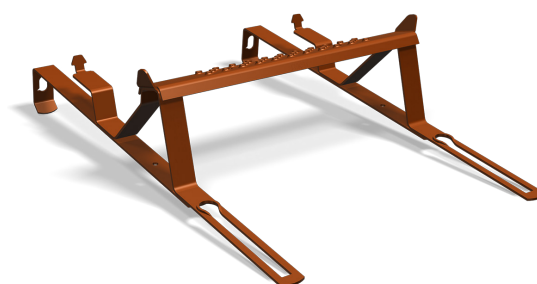

# PRODUKTBLAD

Taksteg kopplade 25/45 mm läkt, cc 430 mm

Art nr H841xx

*Benders kopplade steg är ett enkelt sätt att ta sig från takfot tillnock. Det kopplade steget är godkänt enligt EN 12951 (takstegar) för att användas på hus med fasadhöjd från 4 meter och uppåt. Det kopplade steget är testat och godkänt att koppla livlinan direkt i steget. Längst upp monteras en skena för att säkerställa hållfastheten.*

- Kopplade steg för oberoende längd.
- Snabb och lätt montering.
- Används till fasadhöjd över 4 meter.
- Certifierad enligt EN 12951.
- Monteras med infästningsskena.
- Maximal taklutning 55°, vid brantare taklutning rekommenderas fast takstege.

Taksteg kopplade 25/45 mm läkt, cc 430 mm, passar till profilen Hansa.

Infästningsskena till kopplade taksteg (art nr 083990) krävs vid montering. Skenan ligger packeterad 48 st/pall och har en vikt på 2,2 kg.

Kopplade taksteg monterade på tak

INFÄSTNINGS-  
SKENA KRÄVS  
VID MONTERING