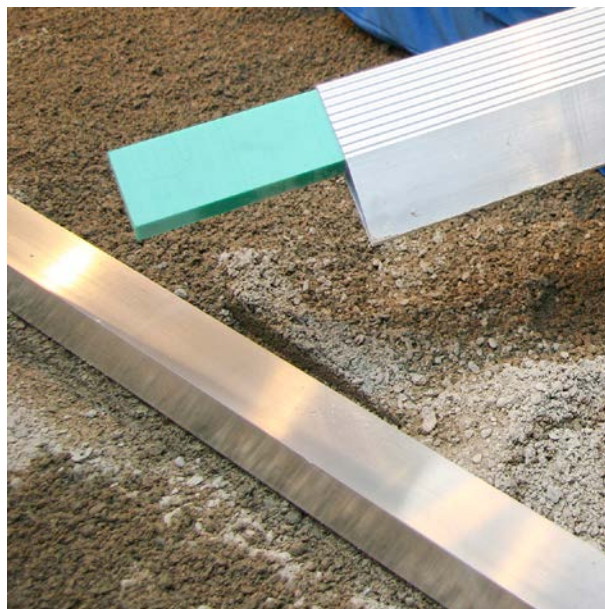

PRODUKTBLAD

Avdragssystem

LÄGGNINGSHJÄLPMEDEL

Avdragssystemet underlättar vid avjämningen när du skall lägga marksten och plattor. Benders Läggningshjälpmedel är framtagna för att ge dig en hjälpande hand i förarbetet till din stensyta.

Produktinformation

Vikt kg/st	30,00
Antal st/pall	24
OBS!	OBS! För innehåll och detaljerad information se www.benders.se .

Grå2233107B

Grafit2233101B

Terracotta2233160B