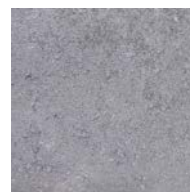

Grafit 2296001B

SE SKÖTSEL-
INSTRUKTION
MARKSTEN
OCH PLATTOR

TRAPP-
BYGGNATION,
SE SEPARAT
ANVISNING

STOLP-
BYGGNATION,
SE SEPARAT
ANVISNING