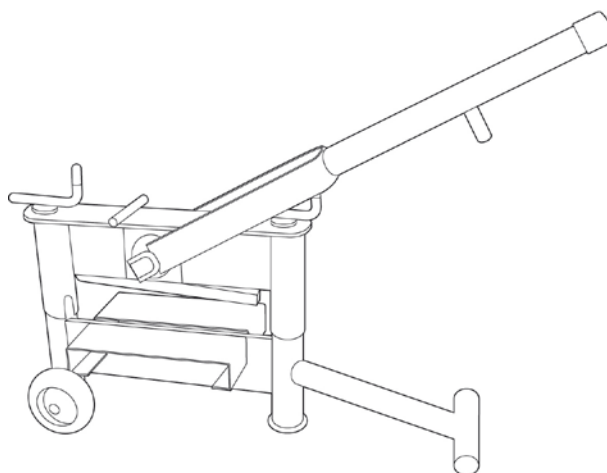

PRODUKTBLAD

Stenklippare Modell al 33

LÄGGNINGSHJÄLPMEDEL

Avdragssystemet underlättar vid avjämningen när du skall lägga marksten och plattor. Bender Läggningshjälpmedel är framtagna för att ge dig en hjälpande hand i förarbetet till din stensyta.

Produktinformation

Vikt kg/st	41,00
Teknisk info	Model al 33

Grå2233107B

Grafit2233101B

Terracotta2233160B