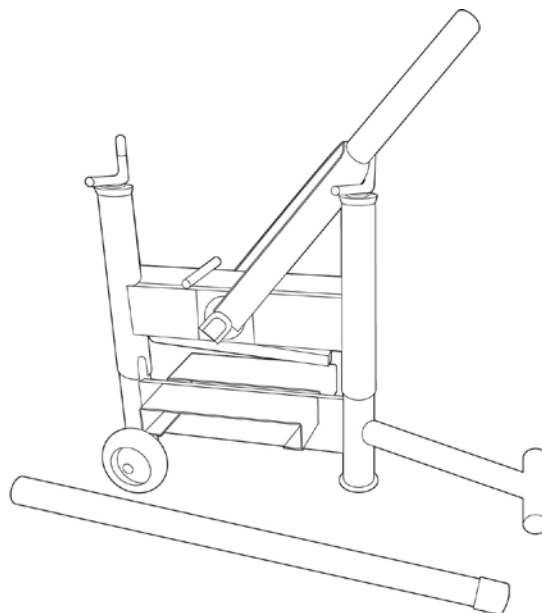

PRODUKTBLAD

Stenklippare Modell al 43 U

Avdragssystemet underlättar vid avjämningen när du skall lägga marksten och plattor. Bender Läggningshjälpmedel är framtagna för att ge dig en hjälpande hand i förarbetet till din stensyta.

Produktinformation

| | |
|--------------|----------------|
| Vikt kg/st | 66,00 |
| Teknisk info | Modell al 43 U |

Grå2233107B

Grafit2233101B

Terracotta2233160B