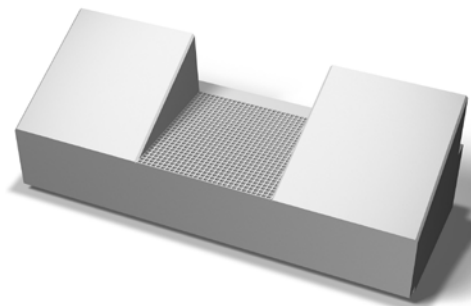

# PRODUKTBLAD

Trappblock ramp 900x300x150 mm

TRAPPBLOCK

Med Benders Trappblock bygger du enkelt och snabbt trappor i skiftande miljöer. De finns i en rad olika längder för att tillgodose ditt unika behov. Passar bra såväl i terräng som entrétrappa, i både din trädgård eller i den offentliga miljön.

## Produktinformation

Längd mm	900
Bredd mm	300
Höjd mm	150
Vikt kg/st	155,00
Antal st/pall	3
Vikt kg/pall	465
Vikt kg/lpm	172,1
Antal st/lpm	1,11
Antal lpm/pall	2,70

OBS!

Tillverkningsmått: 900x330x180 mm. En injuten M12-hylsa på varje kortsida för gängade lyft. Som översta steg används Trappblock 900x300x150 mm (art.nr. 27709xx). Lagerförs och fraktberäknas ifrån Götene.